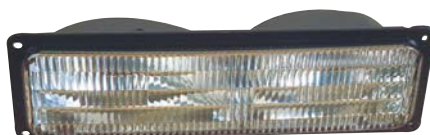

**332-1612PXU-VC**  
**FRONT LAMP**  
**10PRS 4.02CFT**

**OEM PARTS**  
**332-1612R/L-US2**

**TUNING PARTS**  
**332-1612PXU-VC**

**332-1612PXUS6**  
**FRONT LAMP**  
**10PRS 3.82CFT**

**332-1612PXUS6**

BLAZER '92-'93  
 TRUCK '94-'98

**332-1615PXUS-C**  
**FRONT LAMP**  
**10PRS 4.02CFT**

**OEM PARTS**  
**332-1615R/L-US**

**TUNING PARTS**  
**332-1615PXUS-VC**

BLAZER '94  
 C/K 10 '94-'02  
 SUBURBAN '94-'99

CLEAR

**332-1685PXUSV**  
**FRONT LAMP**  
**10PRS 4.78CFT**

**OEM PARTS**  
**332-1615R/L-US**

**TUNING PARTS**  
**332-1685PXUSV**

BLAZER '94  
 C/K 10 '94-'02  
 SUBURBAN '94-'99

CLEAR