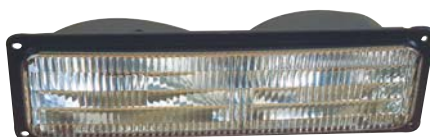

332-1521FXB-VC

12V5W MR TYPE

**332-1526FTB-CC**  
**332-1526FTX**  
**CORNER LAMP**  
 25FPS 2.56CFT  
 (332-1525+332-1526)

**OEM PARTS**  
 332-1525R/L-S  
 332-1526R/L-US

BLAZER '94  
 C/K 10 '94-'02  
 SUBURBAN '94-'99

# BLAZER '92-'94 FULL SIZE

REPLACEMENT FOR

**332-1528P-U-VC**  
**CORNER LAMP**  
**20PRS 1.30CFT**

**OEM PARTS**  
**332-1528R/L-US**

**TUNING PARTS**  
**332-1528P-U-VC**

BLAZER '92-'94  
 C/K 10 '88-'02  
 TAHOE '95-'99  
 SUBURBAN '92-'99

**332-1612PXU-VC**  
**FRONT LAMP**  
**10PRS 4.02CFT**

**OEM PARTS**  
**332-1612R/L-US2**

**TUNING PARTS**  
**332-1612PXU-VC**

**332-1612PXUS6**  
**FRONT LAMP**  
**10PRS 3.82CFT**

**332-1612PXUS6**

BLAZER '92-'93  
 TRUCK '94-'98

**332-1615PXUS-C**  
**FRONT LAMP**  
**10PRS 4.02CFT**

**OEM PARTS**  
**332-1615R/L-US**

**TUNING PARTS**  
**332-1615PXUS-VC**

BLAZER '94  
 C/K 10 '94-'02  
 SUBURBAN '94-'99

CLEAR

**332-1685PXUSV**  
**FRONT LAMP**  
**10PRS 4.78CFT**