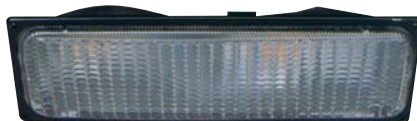

332-1521FXB-VC

12V5W MR TYPE

**332-1526FTB-CC**  
**332-1526FTX**  
**CORNER LAMP**  
 25FPS 2.56CFT  
 (332-1525+332-1526)

**OEM PARTS**  
 332-1525R/L-S  
 332-1526R/L-US

BLAZER '94  
 C/K 10 '94-'02  
 SUBURBAN '94-'99

# BLAZER '92-'94 FULL SIZE

REPLACEMENT FOR

**332-1528P-U-VC**  
**CORNER LAMP**  
**20PRS 1.30CFT**

**OEM PARTS**  
**332-1528R/L-US**

**TUNING PARTS**  
**332-1528P-U-VC**

BLAZER '92-'94  
 C/K 10 '88-'02  
 TAHOE '95-'99  
 SUBURBAN '92-'99

**332-1612PXU-VC**  
**FRONT LAMP**  
**10PRS 4.02CFT**

**OEM PARTS**  
**332-1612R/L-US2**

**TUNING PARTS**  
**332-1612PXU-VC**

**332-1612PXUS6**  
**FRONT LAMP**  
**10PRS 3.82CFT**

**332-1612PXUS6**

BLAZER '92-'93  
 TRUCK '94-'98

**332-1615PXUS-C**  
**FRONT LAMP**  
**10PRS 4.02CFT**

**OEM PARTS**  
**332-1615R/L-US**

**TUNING PARTS**  
**332-1615PXUS-VC**

BLAZER '94  
 C/K 10 '94-'02  
 SUBURBAN '94-'99

CLEAR

**332-1685PXUSV**  
**FRONT LAMP**  
**10PRS 4.78CFT**