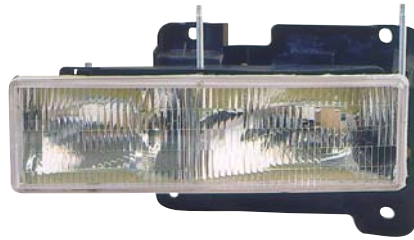

# BLAZER '92-'94 FULL SIZE

REPLACEMENT FOR

**332-1117PXUS**  
**HEAD LAMP**  
 3PRS 3.70CFT  
 MR TYPE

**OEM PARTS**  
 332-1117R/L-AS

**TUNING PARTS**  
 332-1117PXUS

9005/9006

C/K 10 '88-'93  
 SIERRA P/UP '94-'00  
 YUKON '92-'99  
 SUBURBAN '92-'93

**332-1521FTB-CC**  
**332-1521FXB-VC**  
**CORNER LAMP**  
 25FPS 1.96CFT  
 (332-1520+332-1521)

**OEM PARTS**  
 332-1520R/L-S  
 332-1521R/L-US

BLAZER '92-'93

**TUNING PARTS**  
 332-1521FTB-CC

12V5W CLEAR

332-1521FXB-VC

12V5W MR TYPE

**332-1526FTB-CC**  
**332-1526FTX**  
**CORNER LAMP**  
 25FPS 2.56CFT  
 (332-1525+332-1526)

**OEM PARTS**  
 332-1525R/L-S  
 332-1526R/L-US

BLAZER '94  
 C/K 10 '94-'02  
 SUBURBAN '94-'99